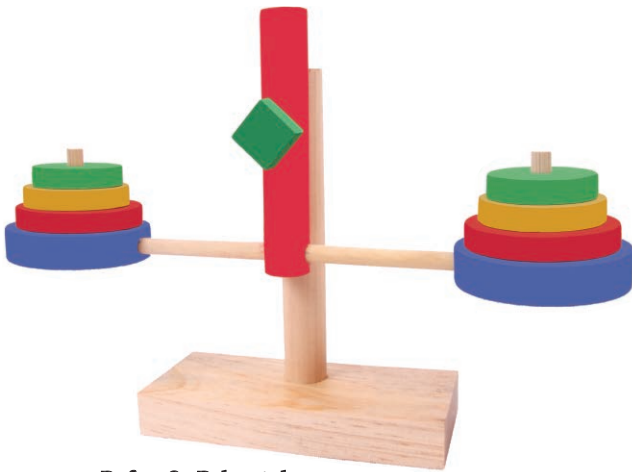

Ref. 328 - Balancinha

Material: MDF/Madeira - 7 peças - 280x185x70 mm

Embalagem: PVC Encolhível

Faixa etária: A partir de 03 anos