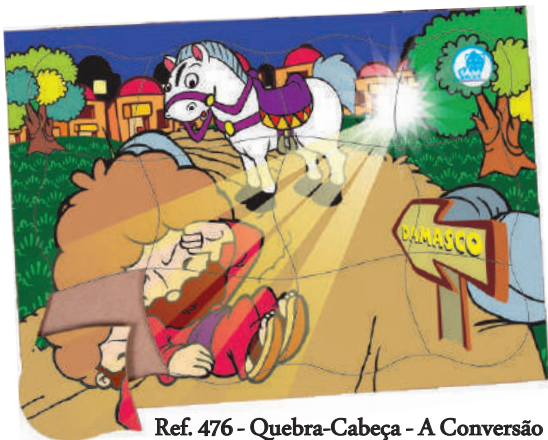

TEMAS BÍBLICOS

Ref. 476 - Quebra-Cabeça - A Conversão de Saulo

Material: MDF - 13 peças - 300x220x6 mm (placa)

Embalagem: PVC Encolhível

Faixa etária: A partir de 03 anos