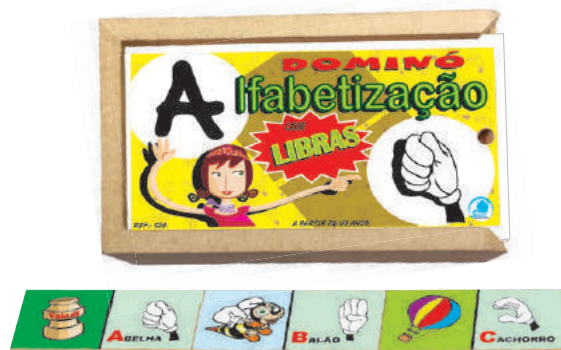

# ACESSIBILIDADE

**Ref. 589 - Dominó Alfabetização Braille**  
 Material: MDF - 28 peças - 70x35x3 mm (cada)  
 Embalagem: Estojo de MDF - 166x95x46 mm  
 Faixa etária: A partir de 05 anos

**Ref. 528 - Dominó Alfabetização com Libras**  
 Material: MDF - 28 peças - 70x35x3 mm (cada)  
 Embalagem: Estojo de MDF - 166x95x46 mm  
 Faixa etária: A partir de 05 anos