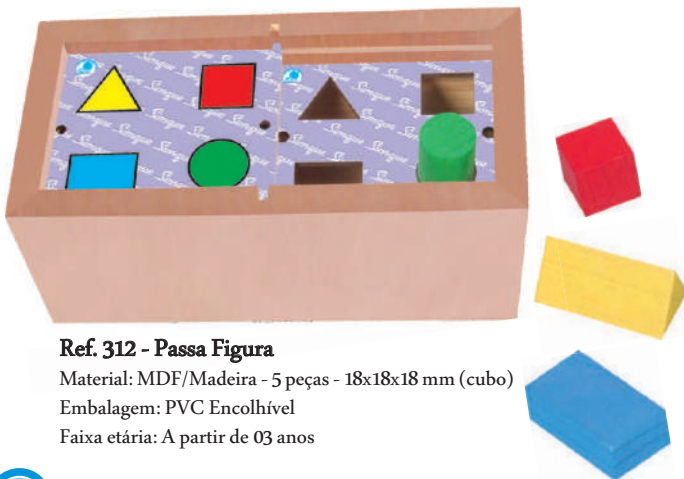

Ref. 312 - Passa Figura

Material: MDF/Madeira - 5 peças - 18x18x18 mm (cubo)

Embalagem: PVC Encolhível

Faixa etária: A partir de 03 anos