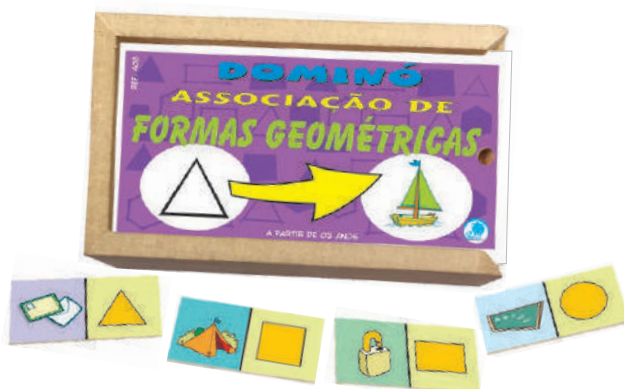

Ref. 408 - Dominó Associação de Formas Geométricas

Material: MDF - 28 peças - 70x35x3 mm (cada)
Embalagem: Estojo de MDF - 166x95x46 mm
Faixa etária: A partir de 03 anos