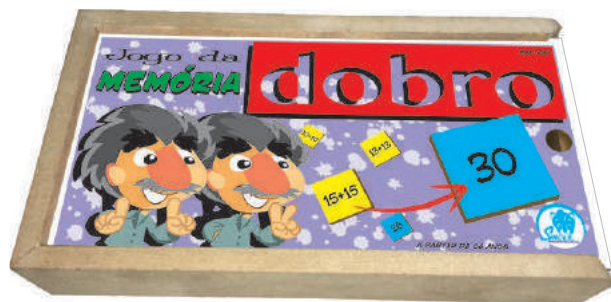

Ref. 588 - Memória Dobro

Material: MDF - 40 peças - 50x50x3 mm (cada)
Embalagem: Estojo de MDF - 226x124x40 mm
Faixa etária: A partir de 06 anos