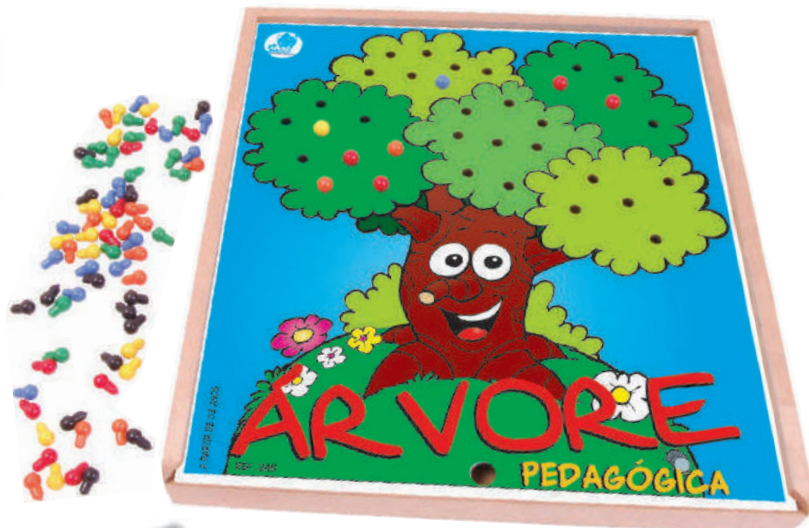

# MATEMÁTICA

**Ref. 288 - Loto Aritmético**

Material: MDF - 40 peças - 150x150x3 mm (tabuleiro)

Embalagem: Estojo de MDF - 182x180x53 mm

Faixa etária: A partir de 06 anos

**Ref. 245 - Árvore Pedagógica (Pinos Plástico)**