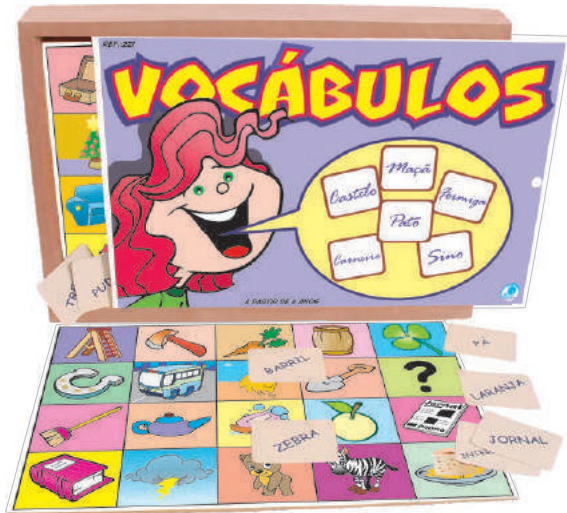

ALFABETIZAÇÃO

Ref. 221 - Vocabúlos/Português

Material: MDF - 6 placas - 390x260x3 mm (cada)

Embalagem: Estojo de MDF - 405x273x58 mm

Faixa etária: A partir de 06 anos