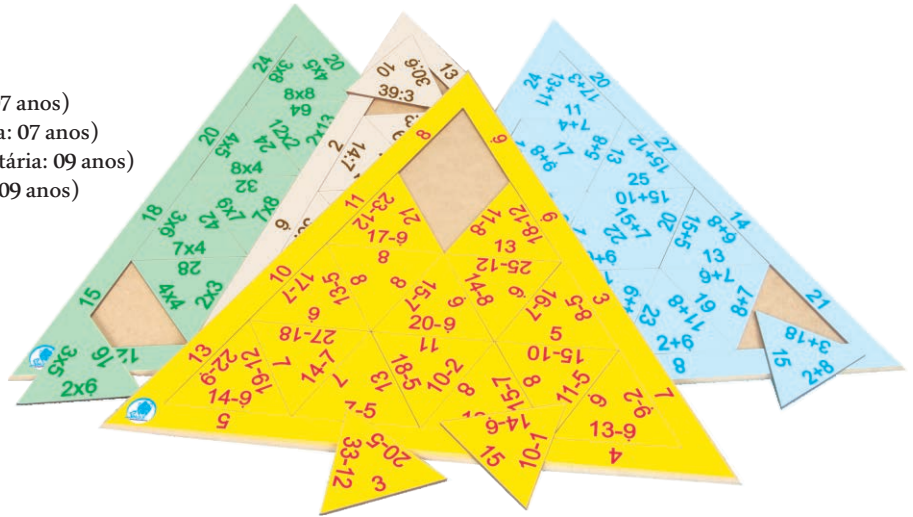

MATEMÁTICA

1. Ref. 517 - Q.C. Triangular - Adição (Faixa etária: 07 anos)
   - Ref. 518 - Q.C. Triangular - Subtração (Faixa etária: 07 anos)
   - Ref. 519 - Q.C. Triangular - Multiplicação (Faixa etária: 09 anos)
   - Ref. 520 - Q.C. Triangular - Divisão (Faixa etária: 09 anos)
2. Material: MDF - 17 peças - 370x320x6 mm (tabuleiro)
   Embalagem: PVC Encolhível

Ref. 596 - Ábaco do Aluno

Material: Plástico - 1 peça - 260x200x39 mm
Embalagem: PVC Encolhível
Faixa etária: A partir de 05 anos