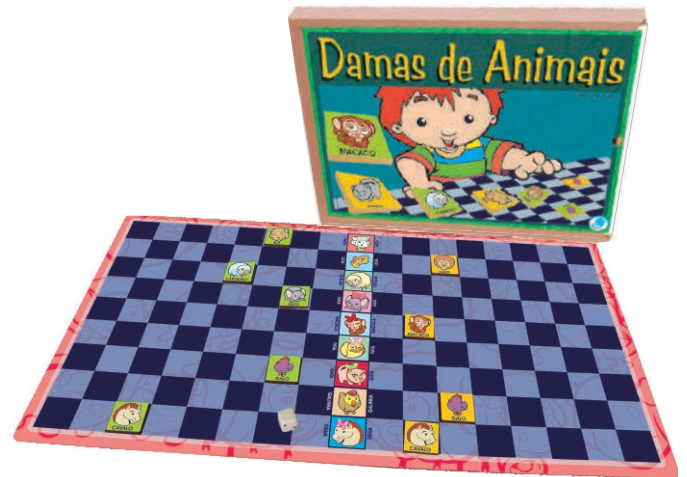

Ref. 443 - Damas de Animais

Material: MDF - 22 peças - 625x345x3 mm (tabuleiro montado)
Embalagem: Estojo de MDF - 371x274x38 mm
Faixa etária: A partir de 05 anos