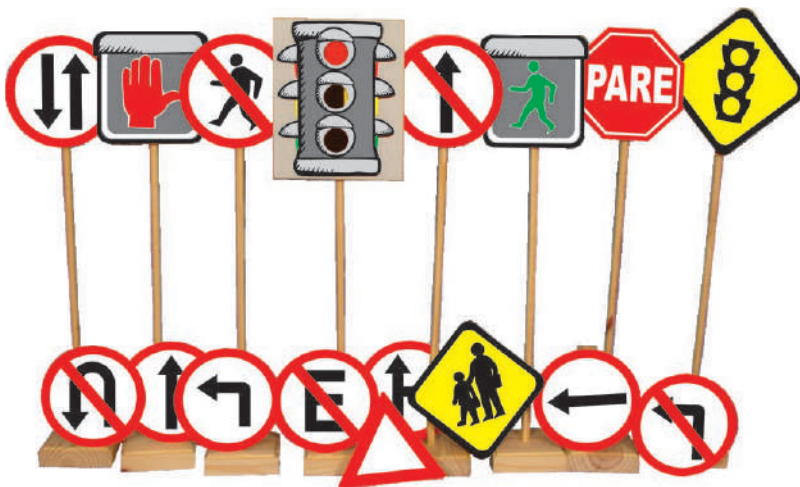

## Ref. 319 - Kit Trânsito

Material: MDF/Madeira - 17 sinais com altura de 790mm

Embalagem: Caixa de Papelão - 610x300x240 mm

Faixa etária: A partir de 06 anos