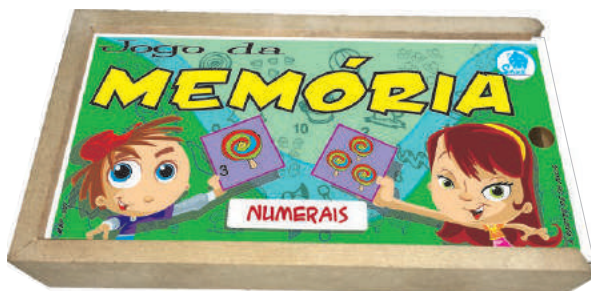

Embalagem: Estojo de MDF - 226x124x40 mm

Faixa etária: A partir de 04 anos

**Ref. 396 - Memória Inglês**

Material: MDF - 40 peças - 50x50x3 mm (cada)

Embalagem: Estojo de MDF - 226x124x40 mm

Faixa etária: A partir de 06 anos

**Ref. 397 - Memória Numerais**

Material: MDF - 40 peças - 50x50x3 mm (cada)

Embalagem: Estojo de MDF - 226x124x40 mm

Faixa etária: A partir de 05 anos

**Ref. 398 - Memória Animais Vertebrados**

Material: MDF - 40 peças - 50x50x3 mm (cada)