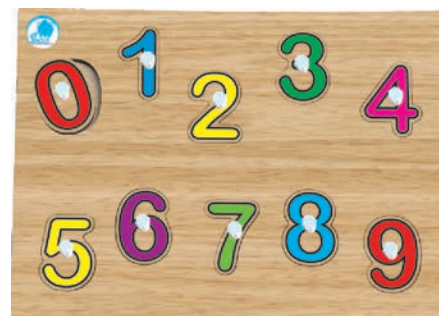

Ref. 710 - Quebra-Cabeça Numerais com Pinos

Material: MDF - 11 peças - 300x220x6 mm (placa)

Embalagem: PVC Encolhível

Faixa etária: A partir de 03 anos