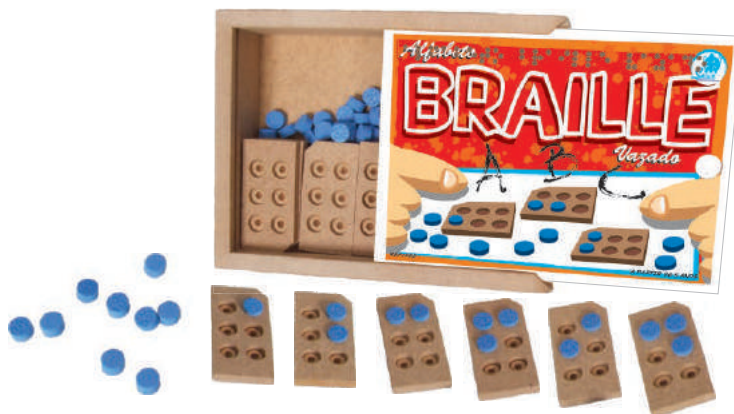

Ref. 558 - Alfabeto Braille Vazado
Material: MDF - 27 peças - 60x30x5,2 mm (cada)
Material: EVA - 90 fichas
Embalagem: Estojo de MDF - 182x137x53 mm
Faixa etária: A partir de 05 anos