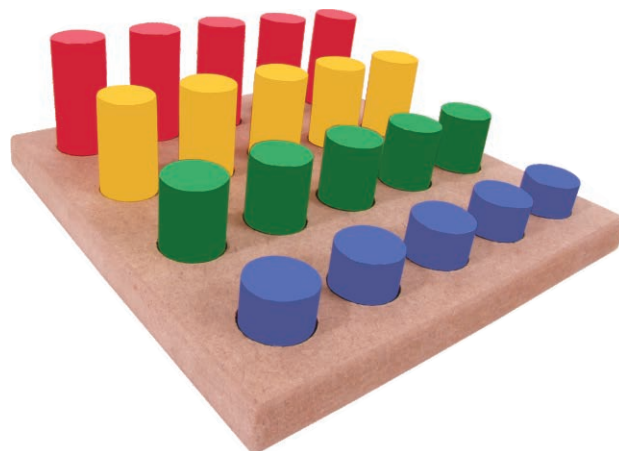

Ref. 311 - Pinos Coloridos

Material: MDF/Madeira - 21 peças - 170x170x15 mm (tabuleiro)
Embalagem: PVC Encolhível
Faixa etária: A partir de 03 anos