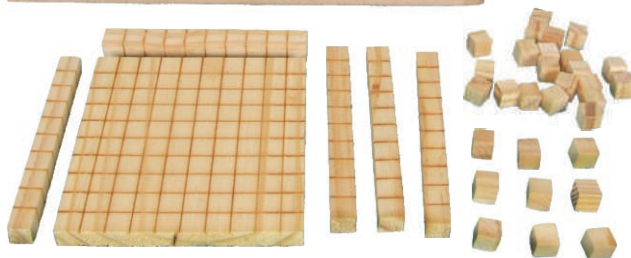

Ref. 552 - Material Dourado 62 peças

Material: MDF/Madeira - 62 peças - 100x100x9 mm (placa centena)

Embalagem: Estojo de MDF - 176x144x43 mm

Faixa etária: A partir de 05 anos