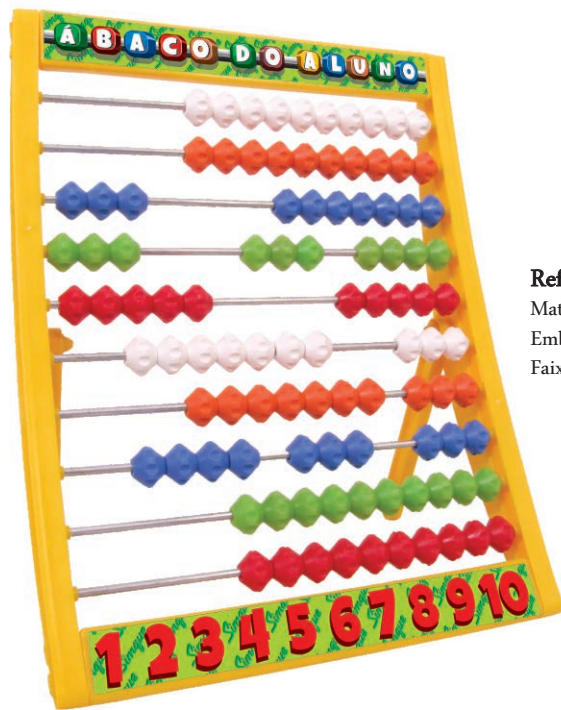

MATEMÁTICA

1. Ref. 517 - Q.C. Triangular - Adição (Faixa etária: 07 anos)
   - Ref. 518 - Q.C. Triangular - Subtração (Faixa etária: 07 anos)
   - Ref. 519 - Q.C. Triangular - Multiplicação (Faixa etária: 09 anos)
   - Ref. 520 - Q.C. Triangular - Divisão (Faixa etária: 09 anos)
2. Material: MDF - 17 peças - 370x320x6 mm (tabuleiro)
   Embalagem: PVC Encolhível

Ref. 596 - Ábaco do Aluno

Material: Plástico - 1 peça - 260x200x39 mm
Embalagem: PVC Encolhível
Faixa etária: A partir de 05 anos