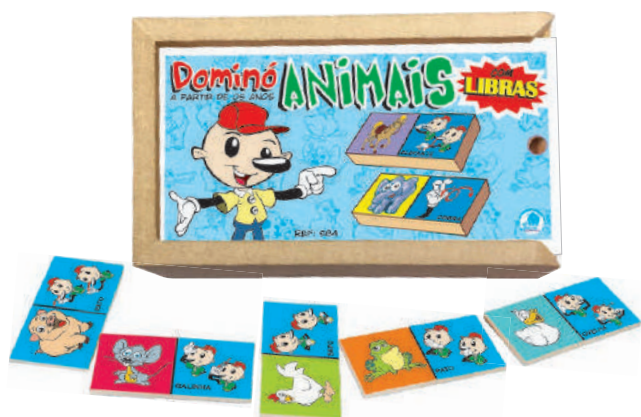

# ACESSIBILIDADE

**Ref. 589 - Dominó Alfabetização Braille**  
 Material: MDF - 28 peças - 70x35x3 mm (cada)  
 Embalagem: Estojo de MDF - 166x95x46 mm  
 Faixa etária: A partir de 05 anos

**Ref. 528 - Dominó Alfabetização com Libras**  
 Material: MDF - 28 peças - 70x35x3 mm (cada)  
 Embalagem: Estojo de MDF - 166x95x46 mm  
 Faixa etária: A partir de 05 anos