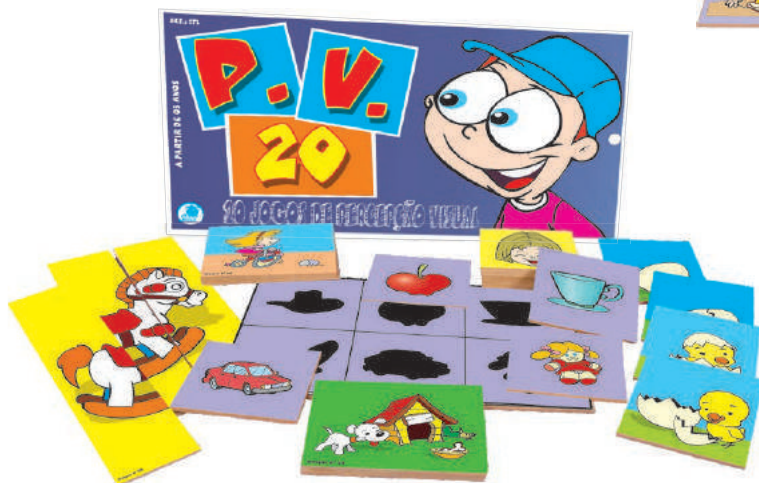

Ref.172 - Percepção Visual/20 Jogos

Material: MDF - 20 jogos - 275x182x3 mm (maior)

Embalagem: Estojo de MDF - 437x233x100 mm

Faixa etária: A partir de 03 anos