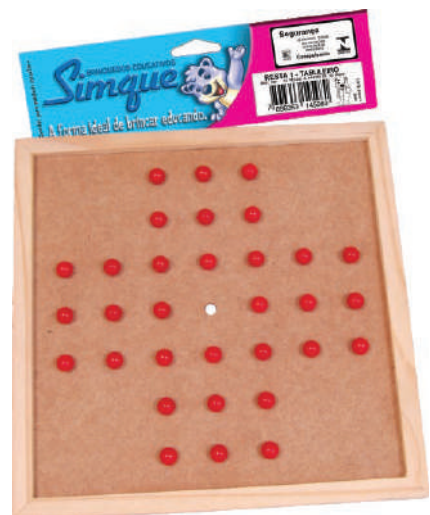

## Ref. 594 - Damas e Trilhas (Estojo com Tabuleiro)

Material: MDF/Plástico - 25 peças - 19x19x5 mm (peça plástica)

Embalagem: Estojo de MDF - 249x248x29 mm

Faixa etária: A partir de 04 anos

## Ref. 595 - Resta 1 (Estojo com Tabuleiro)

Material: MDF/Plástico - 33 peças - 15x10 mm (pino plástico)

Embalagem: Estojo de MDF - 249x249x29 mm

Faixa etária: A partir de 05 anos

## Ref. 597 - Damas e Trilhas (Tabuleiro)

Material: MDF/Plástico - 25 peças - 19x19x5 mm (peça plástica)

Embalagem: Saco Plástico com Solapa

Faixa etária: A partir de 04 anos