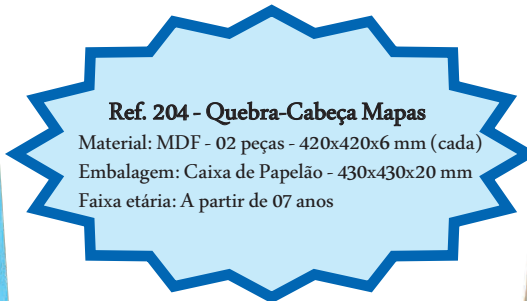

Ref. 204 - Quebra-Cabeça Mapas

Material: MDF - 02 peças - 420x420x6 mm (cada)
Embalagem: Caixa de Papelão - 430x430x20 mm
Faixa etária: A partir de 07 anos